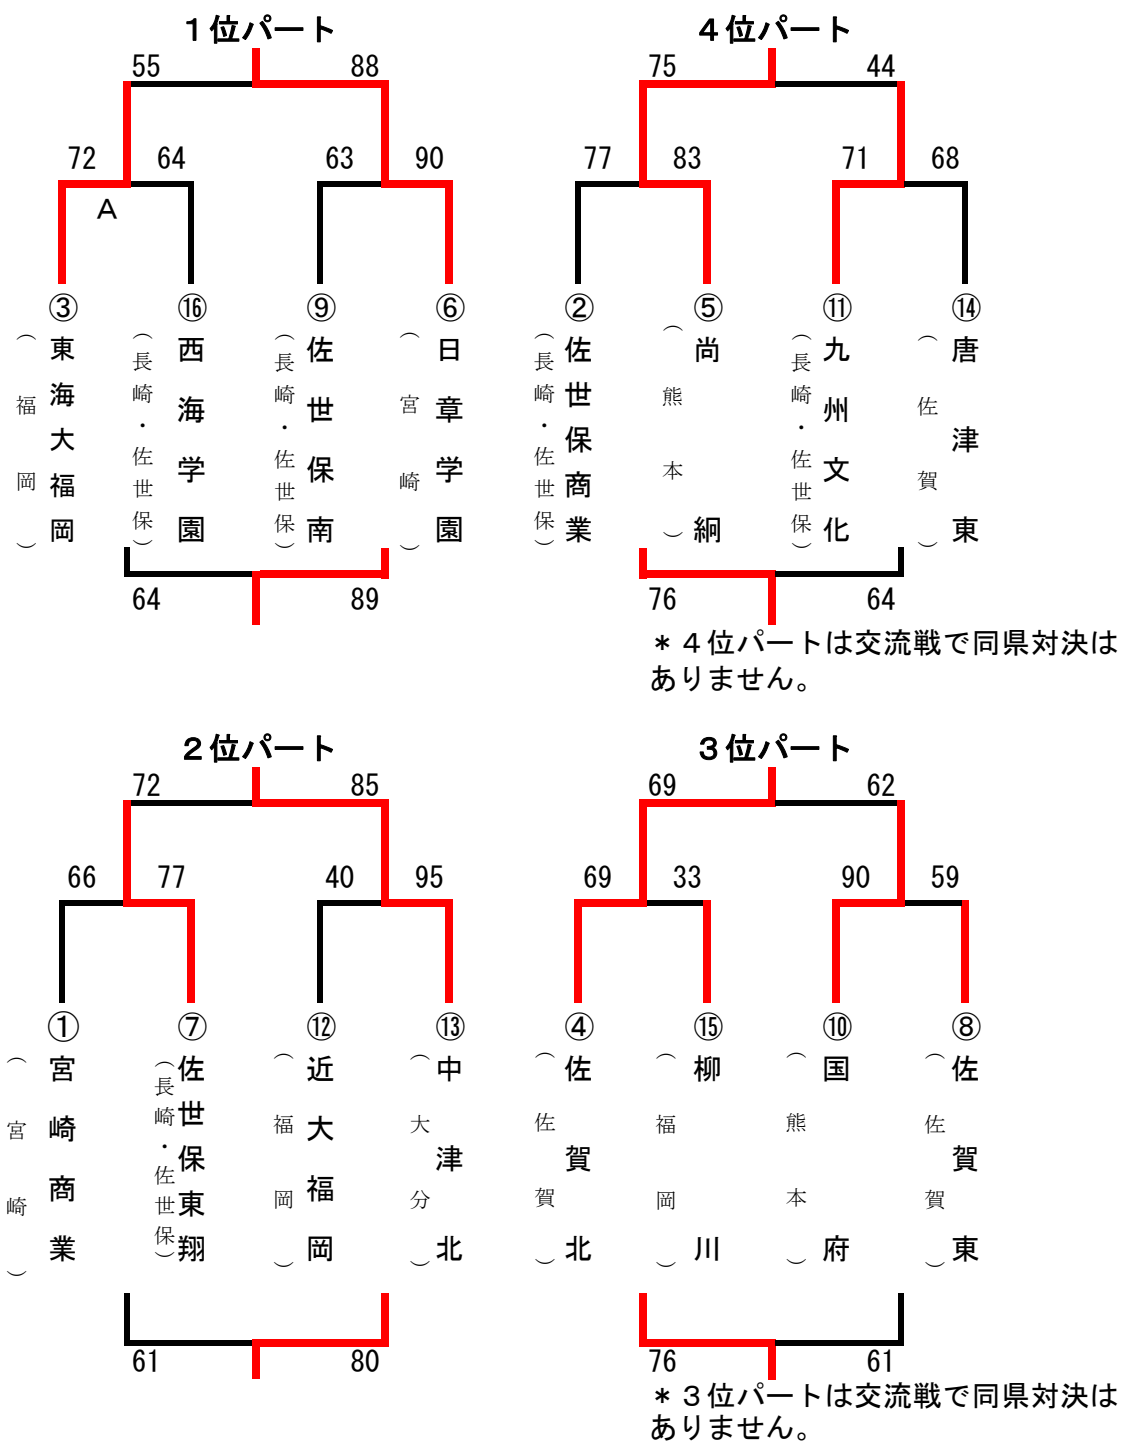

第14回 佐世保バスケットボール協会長杯 兼
第8回 丸田杯高校バスケットボール大会 (女子の部)

1. 期 日 平成30年2月 10日 (土) : 予選トーナメント
" 2月 11日 (日) : 決勝トーナメント
2. 会 場 A. B コート 佐世保商業高校体育館 *会場校は初日の結果
C. D コート 佐世保東翔高校体育館 で変更いたします。
3. 時 間 第1試合 9:30~ 第2試合 11:10~
第3試合 13:00~ 第4試合 14:30~

【決勝トーナメント組み合わせ】

第14回 佐世保バスケットボール協会長杯 兼
第8回 丸田杯高校バスケットボール大会 (女子の部)

1. 期 日 平成30年2月 10日 (土) : 予選トーナメント
" 2月 11日 (日) : 決勝トーナメント
2. 会 場 A. B コート 佐世保商業高校体育館
C. D コート 佐世保東翔高校体育館
3. 時 間 第1試合 11:00~ 第2試合 12:40~
第3試合 14:10~ 第4試合 15:40~