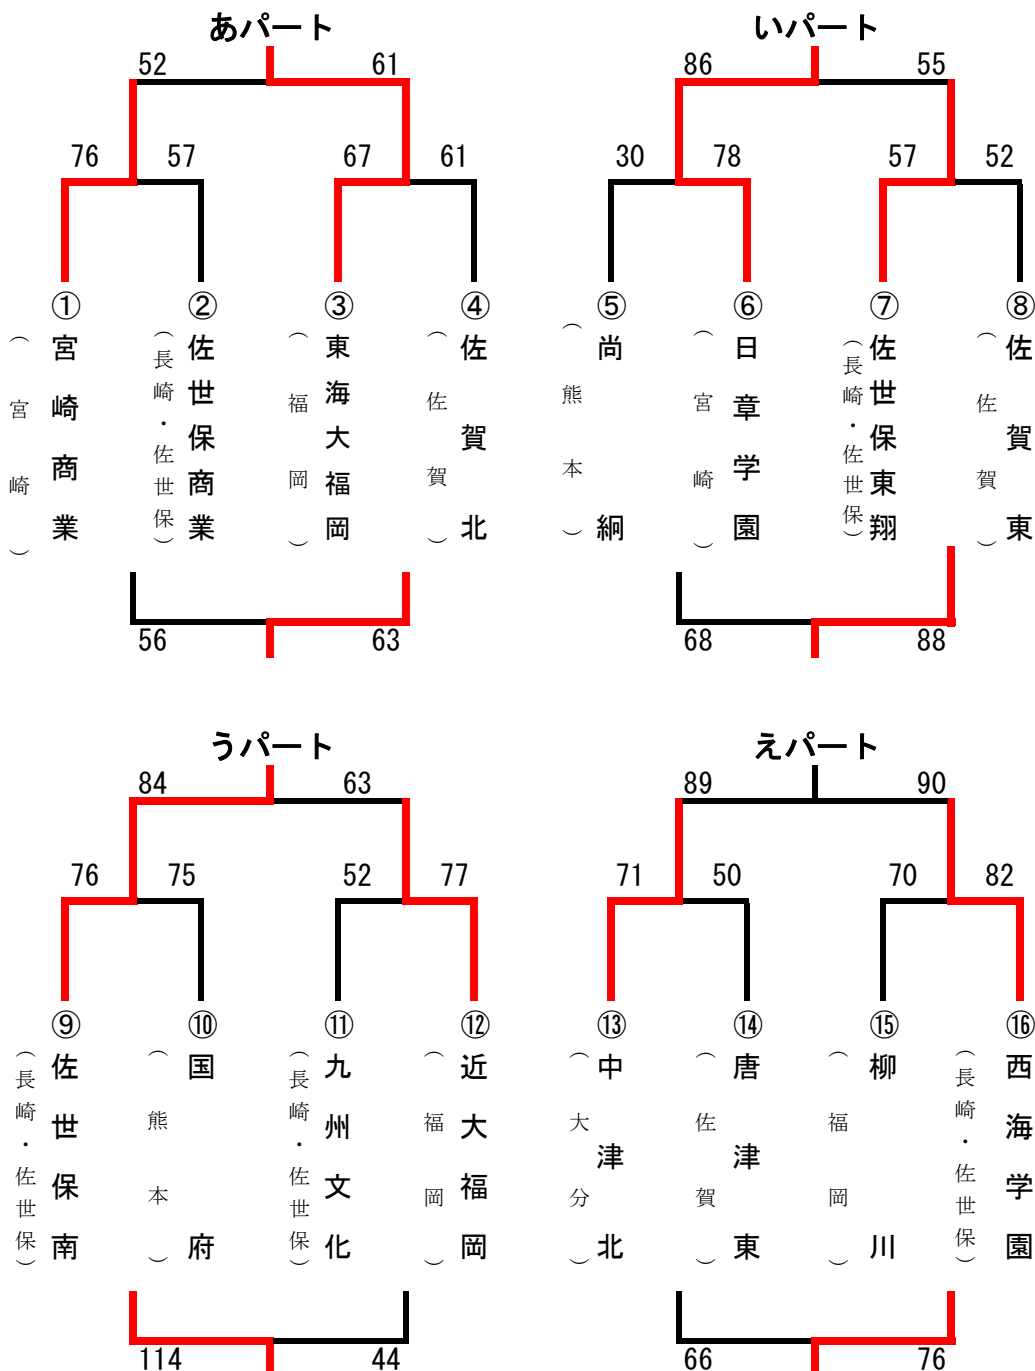

第14回 佐世保バスケットボール協会長杯 兼
第8回 丸田杯高校バスケットボール大会 (女子の部)

1. 期 日 平成30年2月 10日 (土) : 予選トーナメント
  " 2月 11日 (日) : 決勝トーナメント
2. 会 場 A. B コート 佐世保商業高校体育館
  C. D コート 佐世保東翔高校体育館
3. 時 間 第1試合 11:00~ 第2試合 12:40~
  第3試合 14:10~ 第4試合 15:40~

【予選トーナメント組み合わせ】

【大会HP <http://sasebobba.nagasaki.jp/kkh2018/>】
★大会当日、各会場からの結果を速報で掲載致します。
★携帯電話・スマートフォン・PCどれも閲覧可能です。